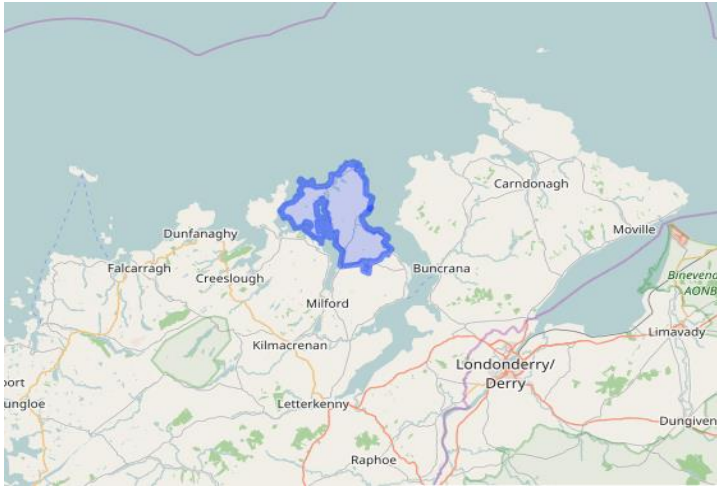

Clondavaddog Parish